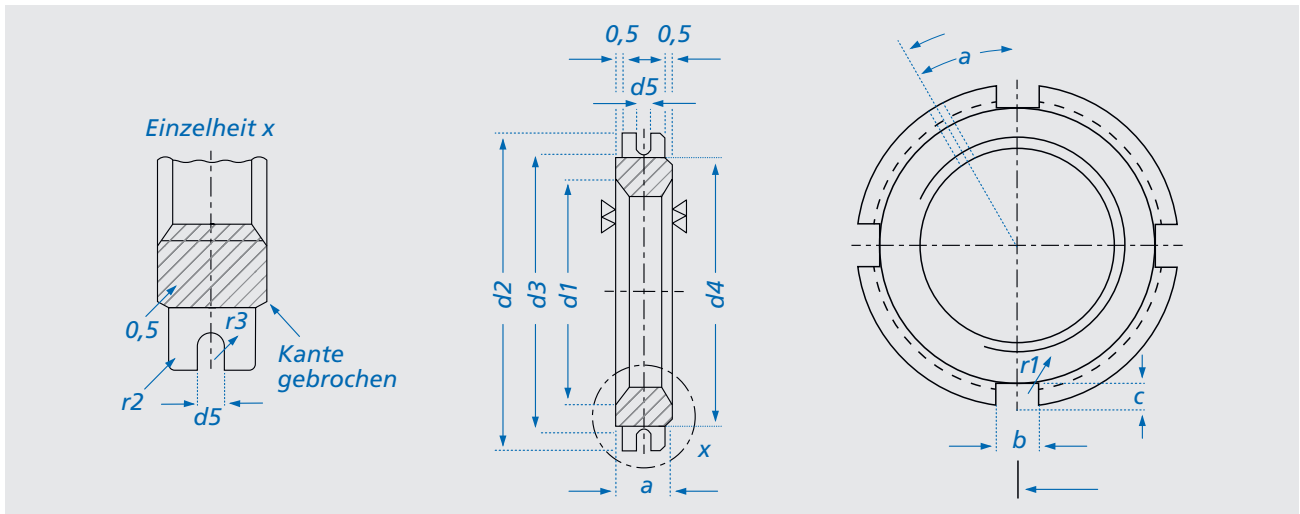

Nutmuttern DIN 70851*

Werkstoffe: Stahl, Edelstahl (ungehärtet und ungeschliffen)

Artikelnummer	Gewinde	a	b	c	d2	d3	d4	d5	r1	Nuten	Gewicht kg/ 100 Stk.
70851101	M 10x1	5	4,5	1,8	20	17	16	1,5	0,3	4	0,77
708511215	M 12x1,5	6	4,5	1,8	22	19	18	1,5	0,3	4	1,02
708511415	M 14x1,5	6	4,5	1,8	24	21	20	1,5	0,3	4	1,16
708511615	M 16x1,5	6	5,5	2,3	28	25	23	1,5	0,3	4	1,6
708511815	M 18x1,5	6	5,5	2,3	30	27	25	1,5	0,3	4	1,76
708512015	M 20x1,5	6	5,5	2,3	32	29	27	1,5	0,3	4	1,93
708512215	M 22x1,5	7	6,5	2,8	36	33	30	1,5	0,3	4	2,94
708512415	M 24x1,5	7	3,5	2,8	38	35	32	1,5	0,3	4	3,17
708512615	M 26x1,5	7	6,5	2,8	40	37	34	1,5	0,3	4	3,41
708512815	M 28x1,5	7	6,5	2,8	42	39	36	1,5	0,3	4	3,64
708513015	M 30x1,5	7	6,5	2,8	44	41	38	1,5	0,3	4	3,88
708513215	M 32x1,5	8	7	3,3	48	44	41	2	0,3	4	5,36
708513515	M 35x1,5	8	7	3,3	50	46	43	2	0,3	4	5,34
708513815	M 38x1,5	8	7	3,3	54	50	47	2	0,3	4	6,27
708514015	M 40x1,5	8	7	3,3	56	52	49	2	0,3	4	6,57
708514215	M 42x1,5	8	8	3,8	60	56	52	2	0,3	4	7,75
708514515	M 45x1,5	8	8	3,8	62	57	54	2,5	0,3	6	7,13
708514815	M 48x1,5	8	8	3,8	65	60	57	2,5	0,3	6	7,61
708515015	M 50x1,5	8	8	3,8	68	63	60	2,5	0,3	6	8,57
708515215	M 52x1,5	8	8	3,8	70	65	62	2,5	0,3	6	8,88
708515515	M 55x1,5	8	8	3,8	75	70	67	2,5	0,3	6	10,8
708516015	M 60x1,5	9	11	4,3	80	75	71	2,5	0,3	6	12,7
708516515	M 65x1,5	9	11	4,3	85	80	76	2,5	0,3	6	13,7
708517015	M 70x1,5	9	11	4,3	90	85	81	2,5	0,3	6	14,8
708517515	M 75x1,5	10	11	4,3	95	89	86	3	0,3	6	17,3